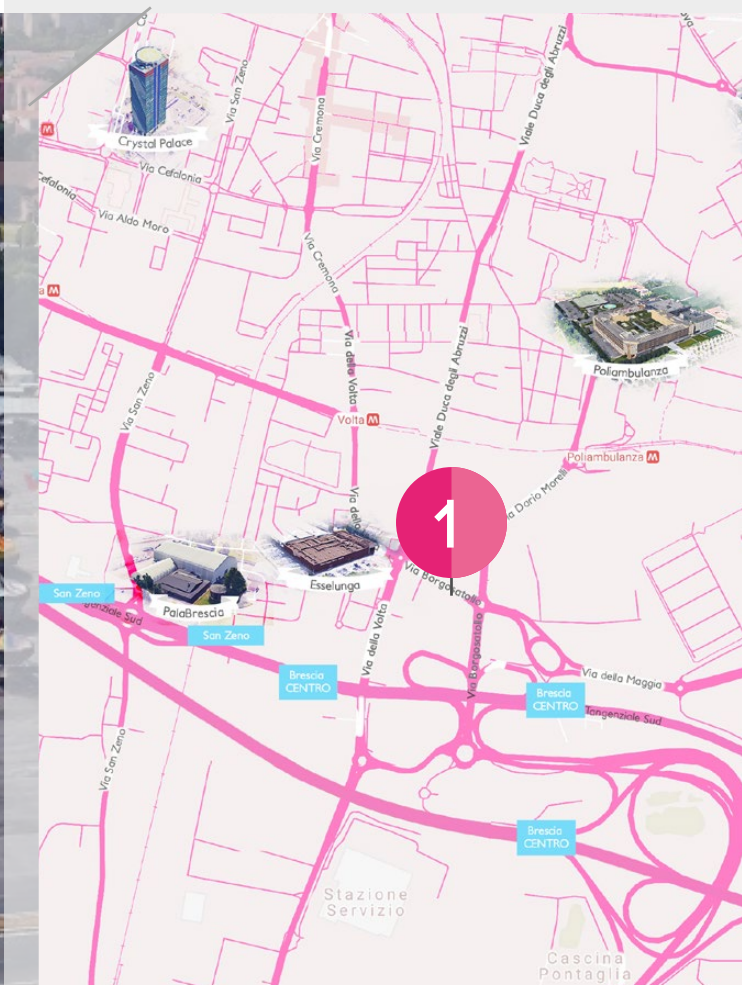

1

PUBLI**C**entro

 AFFISSIONI  CINEMA  ISOLE PROMOZIONALI

www.publicentro.net
 030 3753590

Autostrada
 BS Centro - Via Borgosatollo

BRESCIA - ZONA SUD

MT B 4 x H 2

ZONA SUD

ILLUMINATO

CORNICE LED

Autostrada BS Centro - Via Borgosatollo

La presentazione riporta lo stato attuale dell'impianto pubblicitario, mentre la visione Streetview potrebbe riprodurre la struttura pubblicitaria antecedente. Fa fede l'immagine presente nella scheda impianto.

 [SCOPRI DOVE SONO](#)

PUBLICENTRO

 AFFISSIONI  CINEMA  ISOLE PROMOZIONALI

UBICAZIONE

Vicino a: Esselunga, C.Comm. La Volta, Ospedale Poliambulanza, Campo da rugby.

Viabilità: Casello A4 Brescia Centro, Via Della Volta, Svincolo tangenziale Sud, fermata Metro.

TRAFFICO

A quattordicina 523.869
(stima n. veicoli transitanti)

TIPOLOGIA TRAFFICO/UTENTE

Traffico automobilistico, commerciale, turistico ed industriale.
Utente pendolare e occasionale.