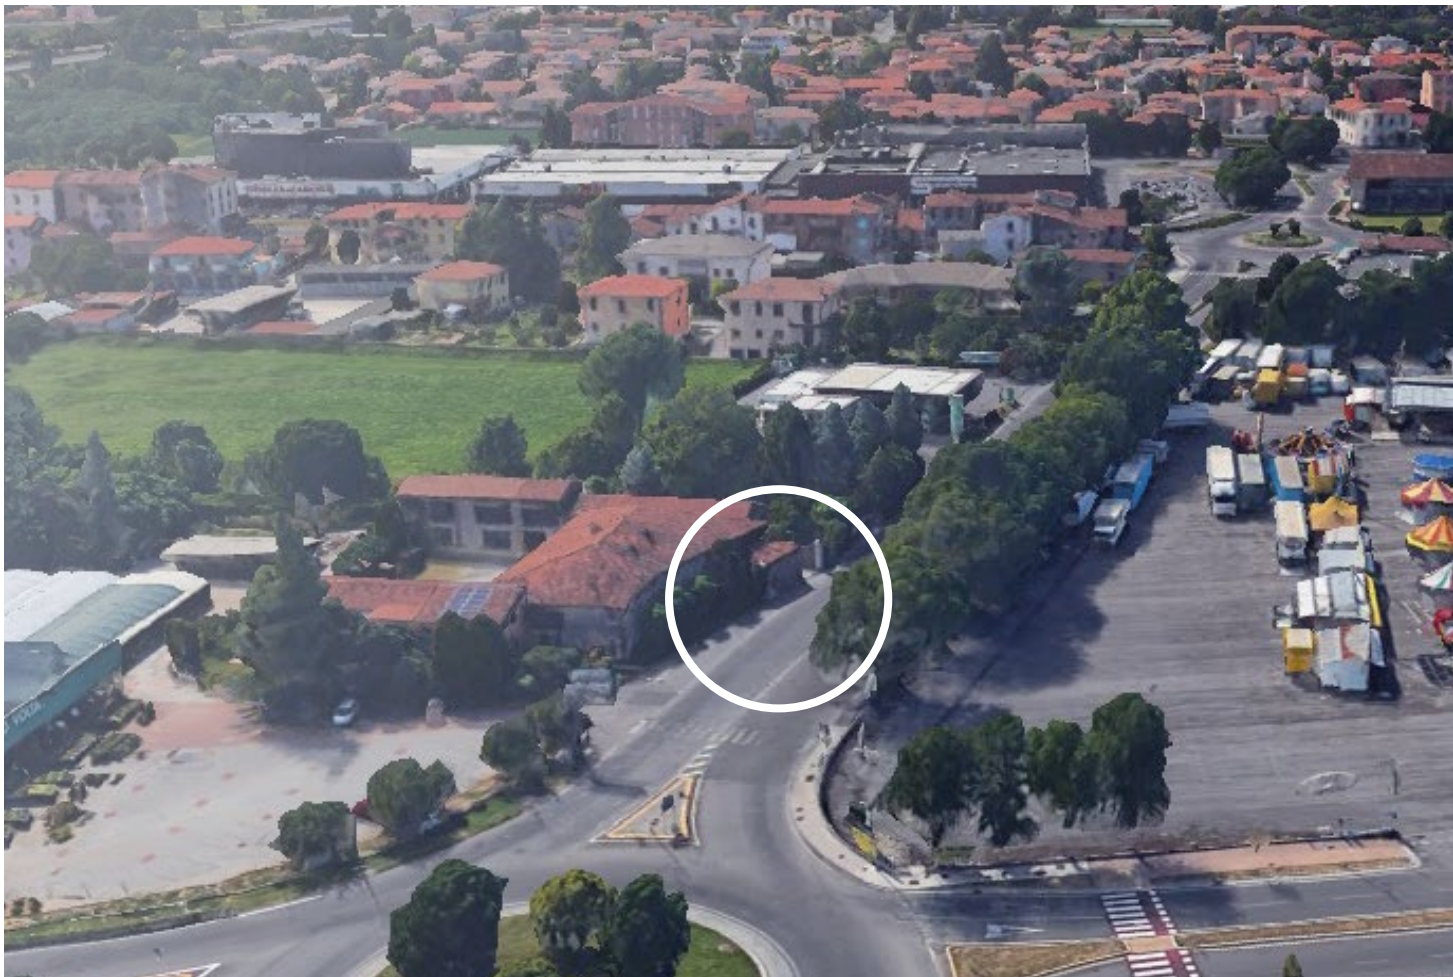

1

PUBLI**C**entro

 AFFISSIONI  CINEMA  ISOLE PROMOZIONALI

www.publicentro.net
 030 3753590

Autostrada
 BS Centro - Via Borgosatollo

BRESCIA - ZONA SUD

MT B 4 x H 2

ZONA SUD

ILLUMINATO

CORNICE LED

Autostrada BS Centro - Via Borgosatollo

La presentazione riporta lo stato attuale dell'impianto pubblicitario, mentre la visione Streetview potrebbe riprodurre la struttura pubblicitaria antecedente. Fa fede l'immagine presente nella scheda impianto.

 [SCOPRI DOVE SONO](#)

PUBLICENTRO

 AFFISSIONI  CINEMA  ISOLE PROMOZIONALI

UBICAZIONE

Vicino a: Esselunga, C.Comm. La Volta, Ospedale Poliambulanza, Campo da rugby.

Viabilità: Casello A4 Brescia Centro, Via Della Volta, Svincolo tangenziale Sud, fermata Metro.