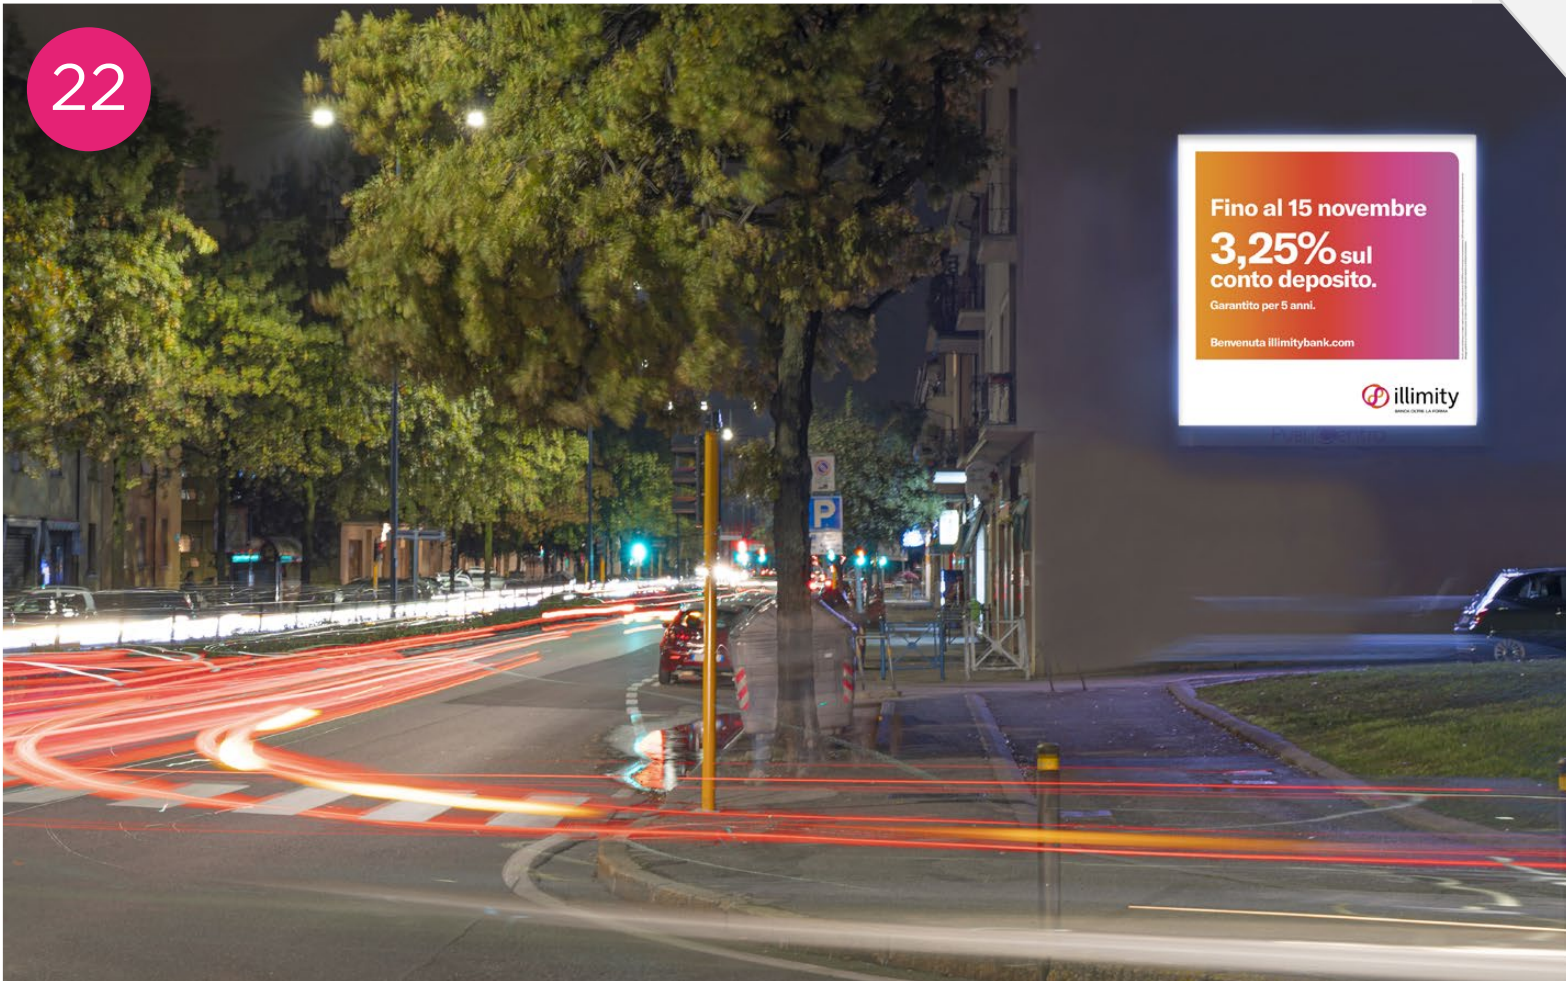

22

PUBLICOcentro

 AFFISSIONI  CINEMA  ISOLE PROMOZIONALI

www.publicentro.net  
 030 3753590

Via Lamarmora | BRESCIA - ZONA SUD-OVEST

MT B 5 x H 5

ZONA SUD-OVEST

LUMINOSO

## BRESCIA ZONA SUD OVEST

 [SCOPRI DOVE SONO](#)

**PALINSESTO LEDWALL:** Il ledwall prevede la rotazione di clienti differenti durante il periodo come può prevedere la dominazione. Orario di Accensione conforme la legge regionale.

### UBICAZIONE

**Vicino a:** Polo finanziario e commerciale Brescia Due, Sede A2A, UBI Banca, Centro Comm. Flaminia, Coop.  
**Viabilità:** Fermata Metropolitana, Via san Zeno, Via Cefalonia.