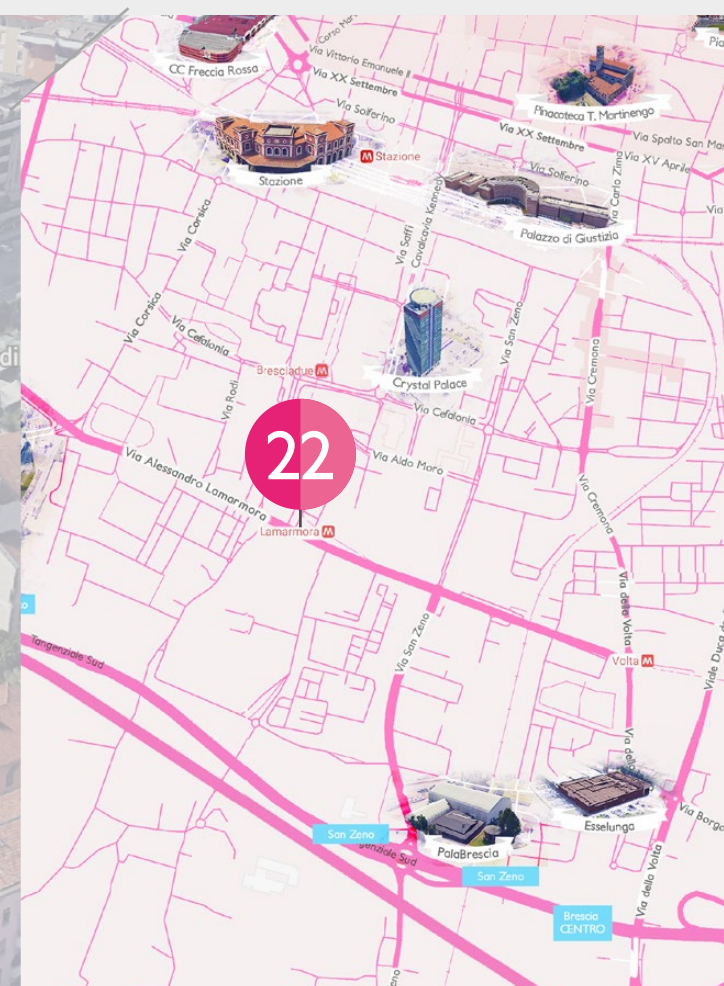

## Via Lamarmora

## BRESCIA ZONA SUD OVEST

 [SCOPRI DOVE SONO](#)

**PALINSESTO LEDWALL:** Il ledwall prevede la rotazione di clienti differenti durante il periodo come può prevedere la dominazione. Orario di Accensione conforme la legge regionale.

### UBICAZIONE

**Vicino a:** Polo finanziario e commerciale Brescia Due, Sede A2A, UBI Banca, Centro Comm. Flaminia, Coop.  
**Viabilità:** Fermata Metropolitana, Via san Zeno, Via Cefalonia.

### TRAFFICO

A quattordicina 204.423  
(stima n. veicoli transitanti)