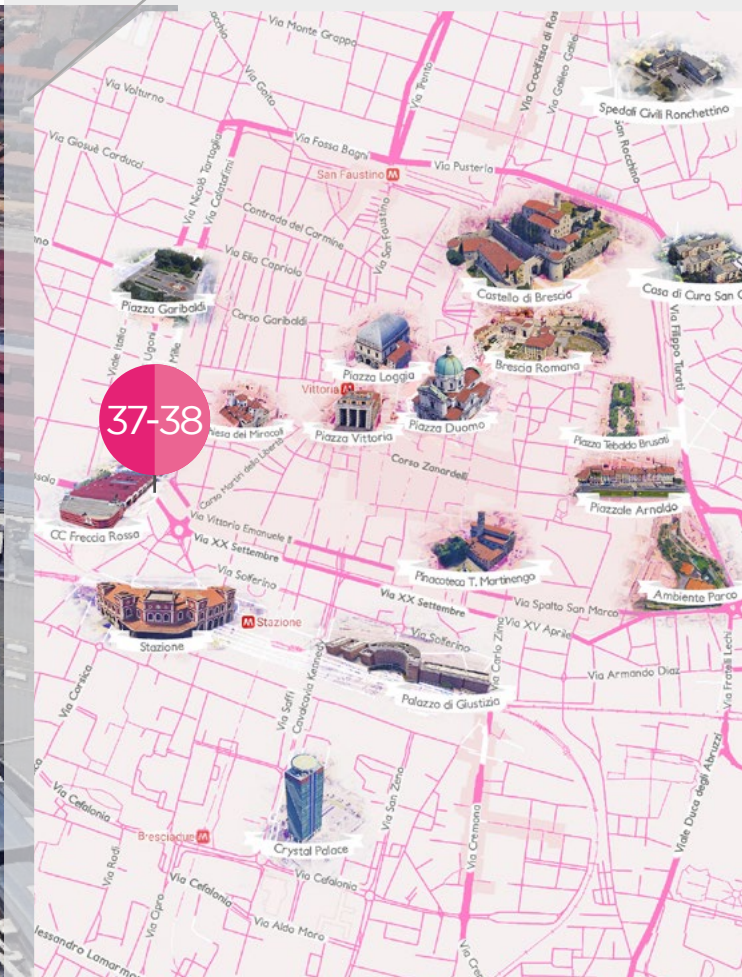

ZONA CENTRO

LUMINOSO

CORNICE LED

Via Ugoni

DOMINATION

La presentazione riporta lo stato attuale dell'impianto pubblicitario, mentre la visione Streetview potrebbe riprodurre la struttura pubblicitaria antecedente. Fa fede l'immagine presente nella scheda impianto.

 [SCOPRI DOVE SONO](#)

PUBLICentro

 AFFISSIONI  CINEMA  ISOLE PROMOZIONALI

UBICAZIONE

Vicino a: Centro Comm. Freccia Rossa, Polo Societario e commerciale, Zona residenziale.
Viabilità: Piazzale Repubblica, Stazione Treni e Bus, fermata Metropolitana.

TRAFFICO

A quattordicina 521.403
 (stima n. veicoli transitanti)

TIPOLOGIA TRAFFICO/UTENTE

Traffico automobilistico commerciale. Traffico pedonale commerciale e residenziale.
 Utente commerciale, pendolare, residenziale e turistico.