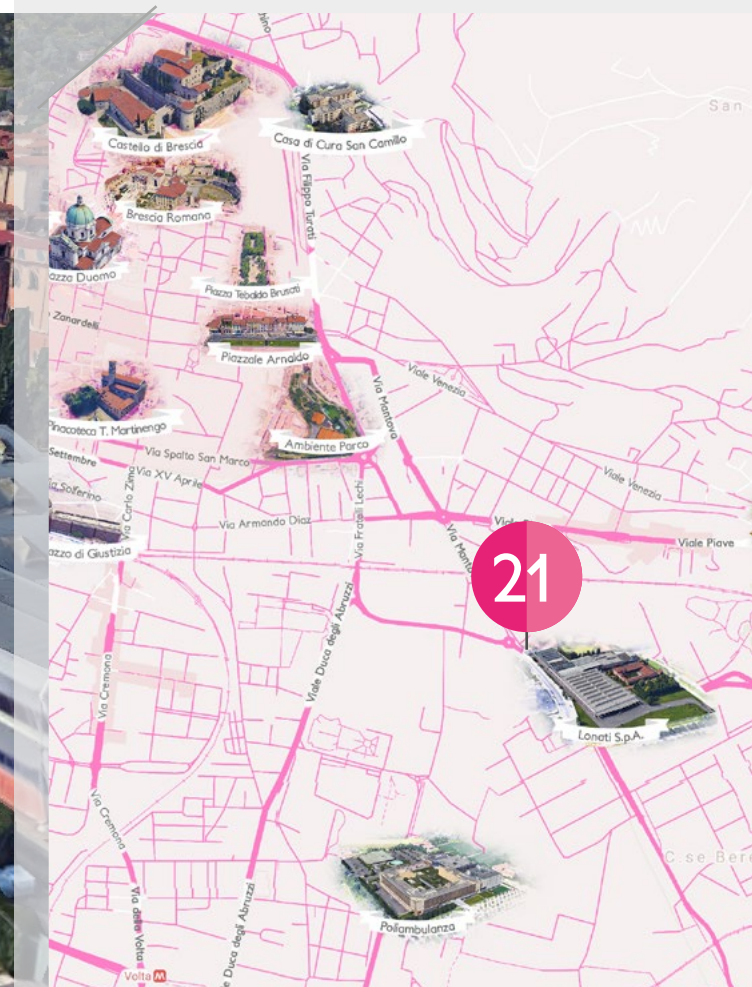

PUBLICentRO

AFFISSIONI CINEMA ISOLE PROMOZIONALI

www.publicentro.net
030 3753590

Via Foro Boario
ang. Via Ferri

BRESCIA - ZONA SUD-EST

MT B 4 x H 4

ZONA SUD-EST

LUMINOSO

LEDWALL

Via Foro Boario ang. Via Ferri

La presentazione riporta lo stato attuale dell'impianto pubblicitario, mentre la visione Streetview potrebbe riprodurre la struttura pubblicitaria antecedente. Fa fede l'immagine presente nella scheda impianto.

 [SCOPRI DOVE SONO](#)

PALINSESTO LEDWALL: Il ledwall prevede la rotazione di clienti differenti durante il periodo come può prevedere la domination. Orario di Accensione conforme la legge regionale.

UBICAZIONE

Vicino a: Ospedale Poliambulanza, Liceo Scientifico Leonardo, Sede ASL, Questura, Polo commerciale ed industriale.
Viabilità: Collegamento principale tra la zona sud-est e il Centro di Brescia.

TRAFFICO