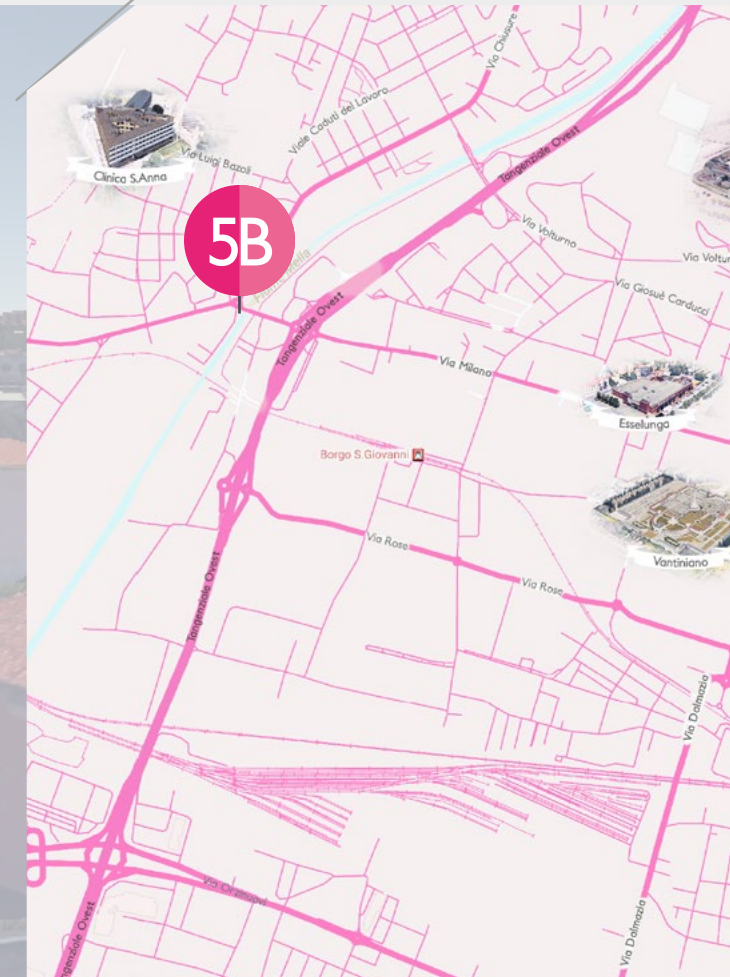

5B

PUBLI**C**entro

 AFFISSIONI  CINEMA  ISOLE PROMOZIONALI

www.publicentro.net
☎ 030 3753590

Ponte Mella
Lato Ovest 6x3

BRESCIA - ZONA OVEST

MT B 6 x H 3

ZONA OVEST

LUMINOSO

CORNICE LED

Ponte Mella

Lato Ovest 6x3

La presentazione riporta lo stato attuale dell'impianto pubblicitario, mentre la visione Streetview potrebbe riprodurre la struttura pubblicitaria antecedente. Fa fede l'immagine presente nella scheda impianto.

[SCOPRI DOVE SONO](#)

PUBLICENTRO

A AFFISSIONI **C** CINEMA **P** ISOLE PROMOZIONALI

UBICAZIONE

Vicino a: Clinica S. Anna, Centro Sportivo S. Filippo, Zona commerciale, Zona concessionarie Auto.

Viabilità: Via Valcamonica, Svincolo Tangenziale Ovest, Via Milano, Collegamento principale dalla zona Ovest per il centro città.

TRAFFICO

A quattordicina 249.052
(stima n. veicoli transitanti)

TIPOLOGIA TRAFFICO/UTENTE

Traffico automobilistico commerciale, industriale e residenziale. Traffico pedonale residenziale. Utente pendolare.