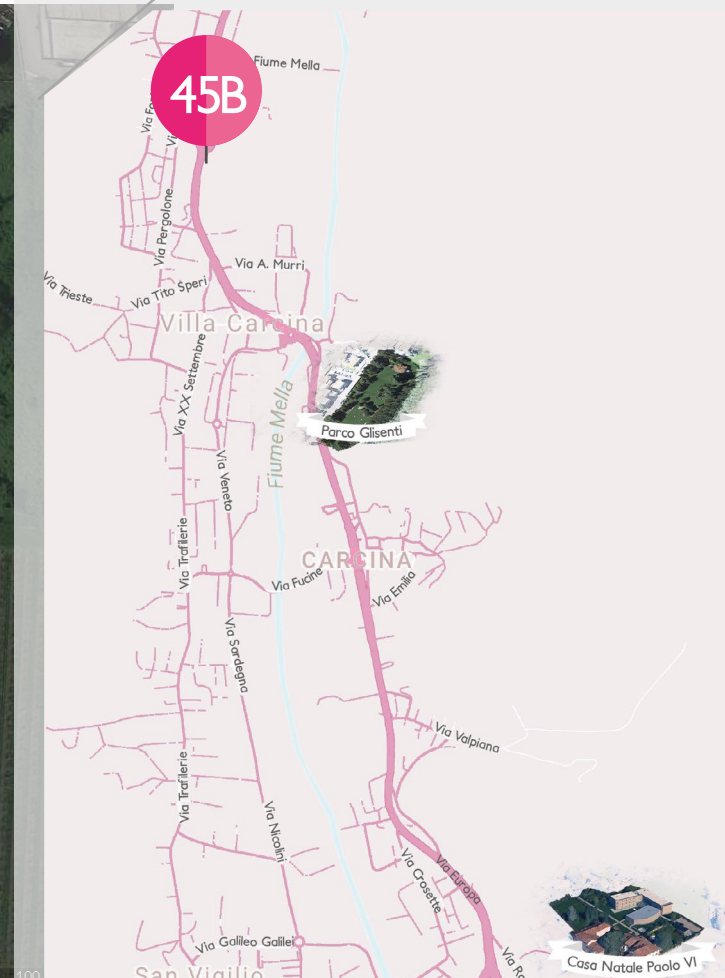

## Via Triumplina

Loc. Villa Carcina Via Marconi 134 - Lato Sud

BRESCIA - ZONA NORD

MT B 5,5 x H 4,5

ZONA NORD

ILLUMINATO

# Via Triumplina

Loc. Villa Carcina Via Marconi 134 - Lato Sud

La presentazione riporta lo stato attuale dell'impianto pubblicitario, mentre la visione Streetview potrebbe riprodurre la struttura pubblicitaria antecedente. Fa fede l'immagine presente nella scheda impianto.

### UBICAZIONE

**Vicino a:** Parco comm. "Crocevia", "Le Calchere", Esselunga, McDonald's.

**Viabilità:** Principale collegamento tra la zona Nord di Brescia e il Centro Città, Concesio, Sarezzo, Gardone Valtrompia, Lumezzane, Maniva e Ponte di Legno, Tangenziale Ospitaletto/Rovato.

### TRAFFICO

A quattordicina 361.022  
(stima n. veicoli transitanti)