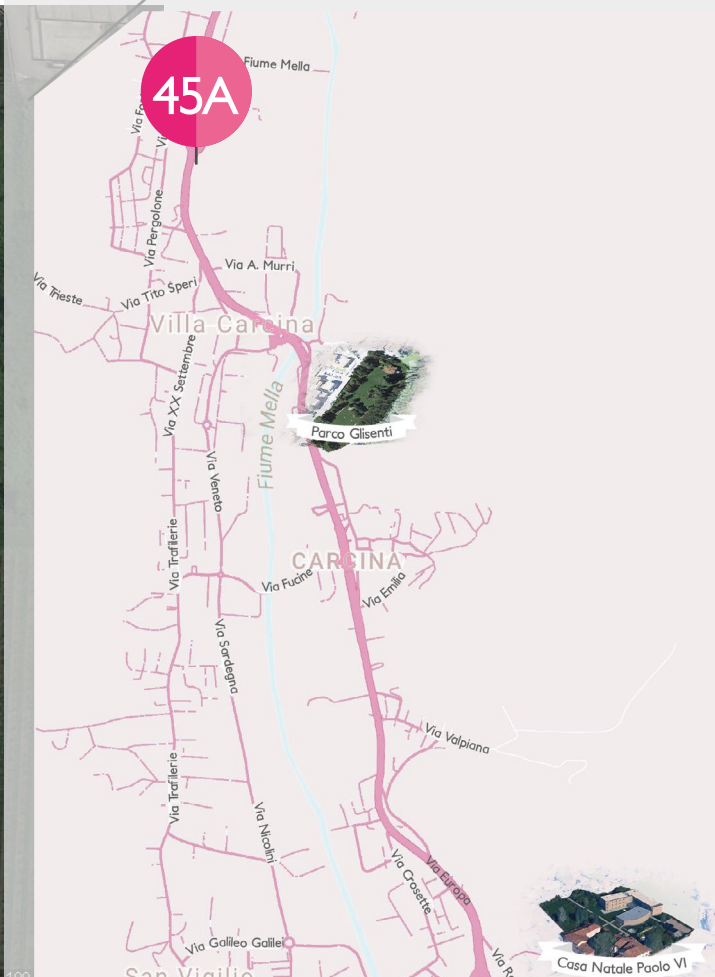

45A

PUBLICOcentro

AFFISSIONI CINEMA ISOLE PROMOZIONALI

www.publicentro.net

030 3753590

Via Triumplina

Loc. Villa Carcina Via Marconi 134 - Lato Nord

BRESCIA - ZONA NORD

MT B 5,40 x H
4,20

ZONA NORD

ILLUMINATO

Via Triumplina

Loc. Villa Carcina Via Marconi 134 - Lato Nord

La presentazione riporta lo stato attuale dell'impianto pubblicitario, mentre la visione Streetview potrebbe riprodurre la struttura pubblicitaria antecedente. Fa fede l'immagine presente nella scheda impianto.

 [SCOPRI DOVE SONO](#)

PUBLICENTRO

 AFFISSIONI  CINEMA  ISOLE PROMOZIONALI

UBICAZIONE

Vicino a: Parco comm. "Crocevia", "Le Calchere", Esselunga, McDonald's.

Viabilità: Principale collegamento tra la zona Nord di Brescia e il Centro Città, Concesio, Sarezzo, Gardone Valtrompia, Lumezzane, Maniva e Ponte di Legno, Tangenziale Ospitaletto/Rovato.

TRAFFICO

A quattordicina 361.022
(stima n. veicoli transitanti)

TIPOLOGIA TRAFFICO/UTENTE

Traffico automobilistico commerciale, residenziale, industriale, turistico e occasionale. Traffico pedonale residenziale.
Utente commerciale, pendolare, residenziale e turistico.