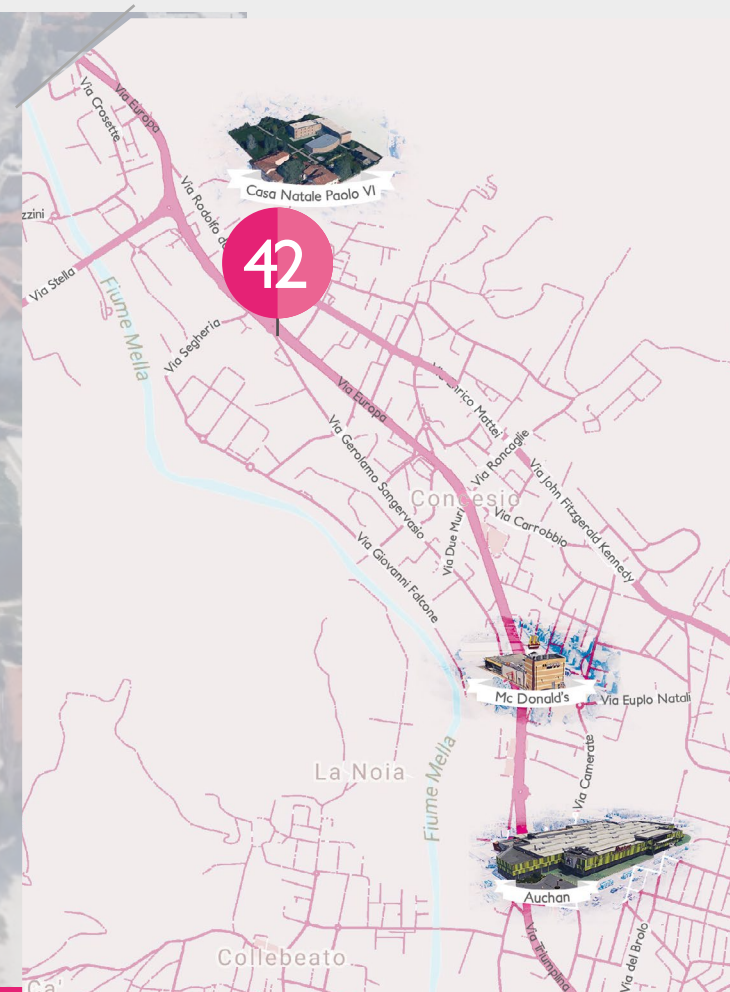

PUBLICentro

A AFFISSIONI C CINEMA P ISOLE PROMOZIONALI

www.publicentro.net  
☎ 030 3753590

Via Triumplina  
località Concesio

BRESCIA - ZONA NORD

MT B 6 x H 3

ZONA NORD

LUMINOSO

## Via Triumplina Località Concesio

La presentazione riporta lo stato attuale dell'impianto pubblicitario, mentre la visione Streetview potrebbe riprodurre la struttura pubblicitaria antecedente. Fa fede l'immagine presente nella scheda impianto.

### UBICAZIONE

**Vicino a:** Parco comm. "Crocevia", "Le Calchere", Esselunga.  
**Viabilità:** Principale collegamento tra la zona Nord di Brescia e il Centro Città, Sarezzo, Villa Carcina, Tangenziale direzione Ospitaletto/Rovato.

### TRAFFICO

A quattordicina 361.196  
(stima n. veicoli transitanti)