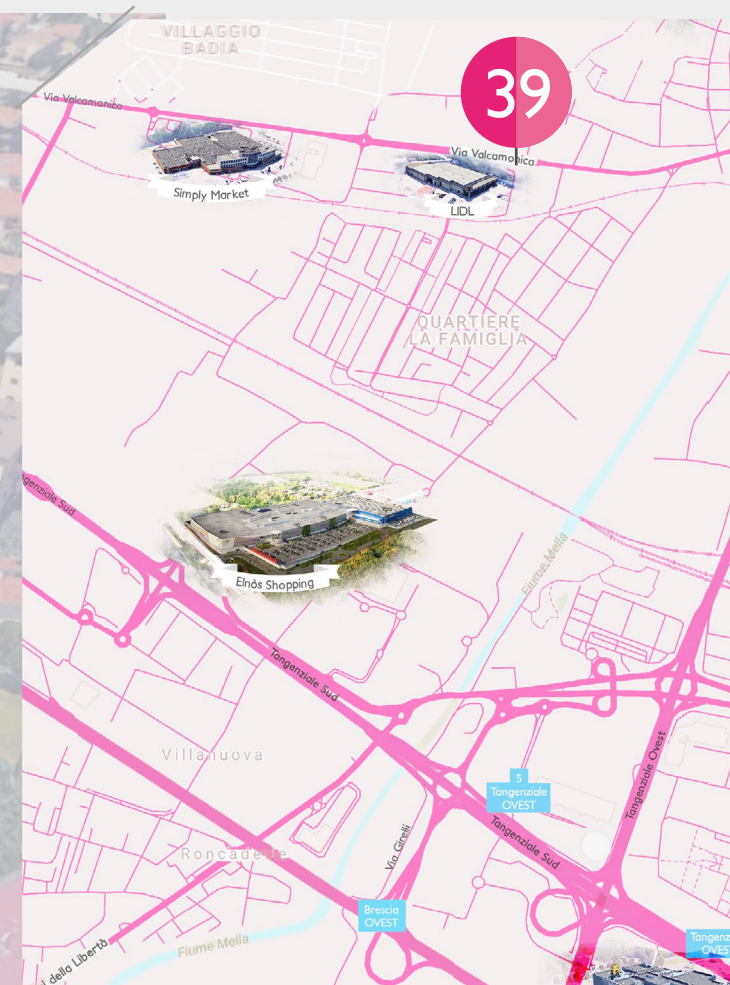

39

PUBLICOcentro

A AFFISSIONI C CINEMA P ISOLE PROMOZIONALI

www.publicentro.net
030 3753590

Via Vallecamonica | BRESCIA - ZONA OVEST

MT B 6 x H 6

ZONA OVEST

ILLUMINATO

CORNICE LED

Via Vallecamonica

La presentazione riporta lo stato attuale dell'impianto pubblicitario, mentre la visione Streetview potrebbe riprodurre la struttura pubblicitaria antecedente. Fa fede l'immagine presente nella scheda impianto.

 [SCOPRI DOVE SONO](#)

PUBLICENTRO

 AFFISSIONI  CINEMA  ISOLE PROMOZIONALI

UBICAZIONE

Vicino a: Clinica S.Anna, Centro Comm. S.Anna, Centro Sportivo S.Filippo, Attività commerciali e Concessionarie Auto.
Viabilità: Via Milano, Quartieri Badia e S.Anna, Principale collegamento con la zona Ovest di Brescia.

TRAFFICO

A quattordicina 238.826
 (stima n. veicoli transitanti)

TIPOLOGIA TRAFFICO/UTENTE

Traffico automobilistico e pedonale, commerciale e residenziale.
 Utente commerciale, pendolare, residenziale e turistico.