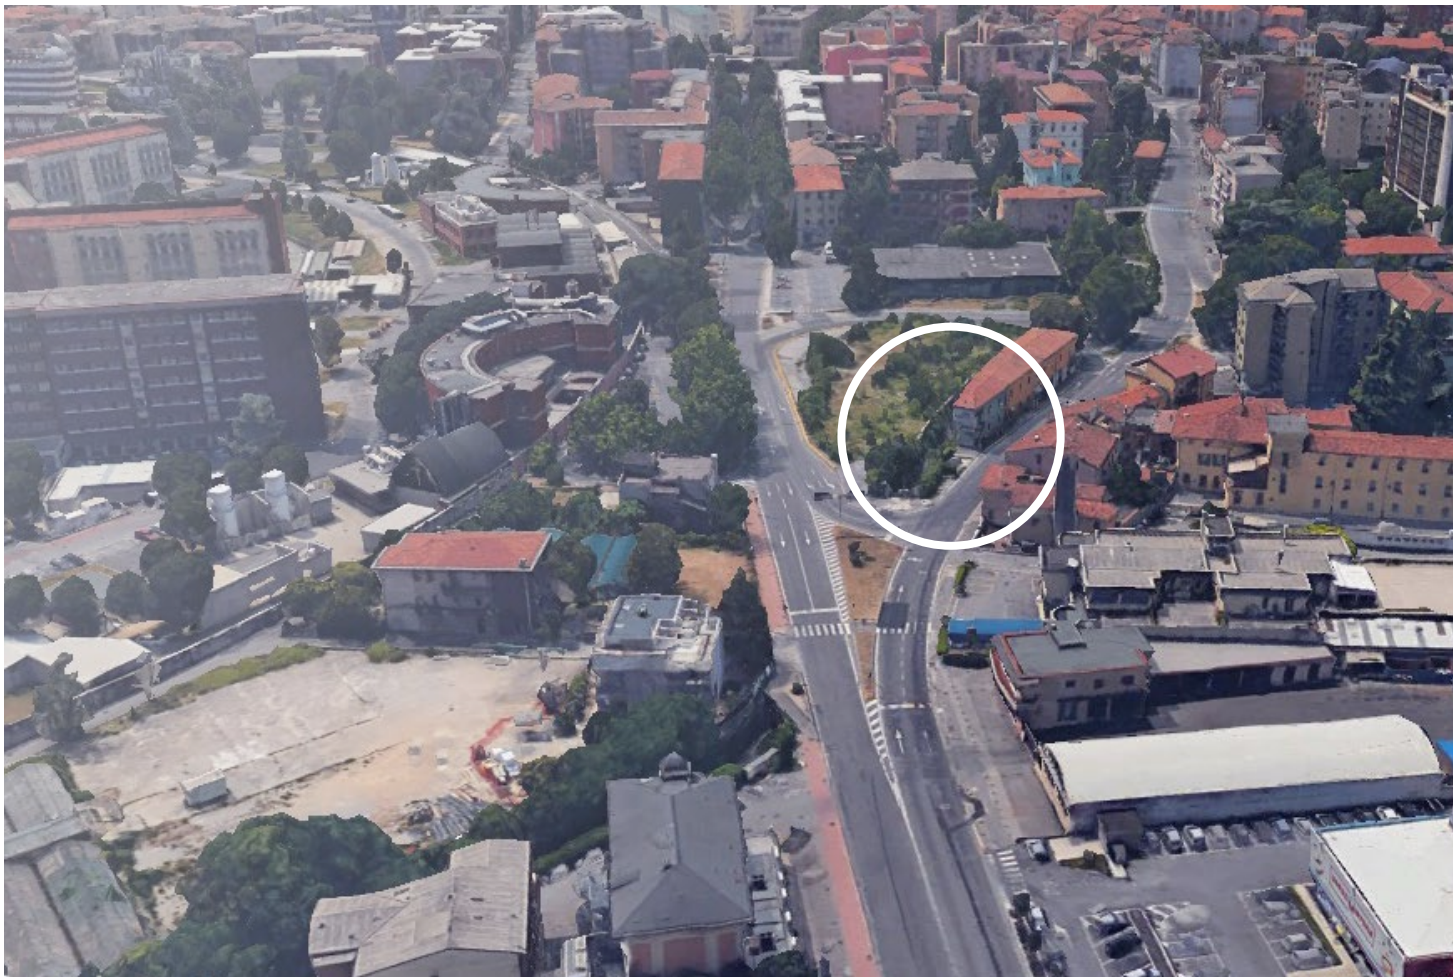

32

PUBLICOcentro

A AFFISSIONI C CINEMA P ISOLE PROMOZIONALI

www.publicentro.net  
030 3753590

Via Triumplina

Angolo Via Oberdan

BRESCIA - ZONA NORD

MT B 4 x H 2

ZONA NORD

LUMINOSO

LEDWALL

# Via Triumplina

Angolo Via Oberdan

La presentazione riporta lo stato attuale dell'impianto pubblicitario, mentre la visione Streetview potrebbe riprodurre la struttura pubblicitaria antecedente. Fa fede l'immagine presente nella scheda impianto.

## UBICAZIONE

**Vicino a:** Vicino a: Spedali Civili, Stadio, Polo commerciale, Automobilistico, Societario, Residenziale ed Universitario.  
**Viabilità:** Principale collegamento tra la zona Nord ed il Centro Città.