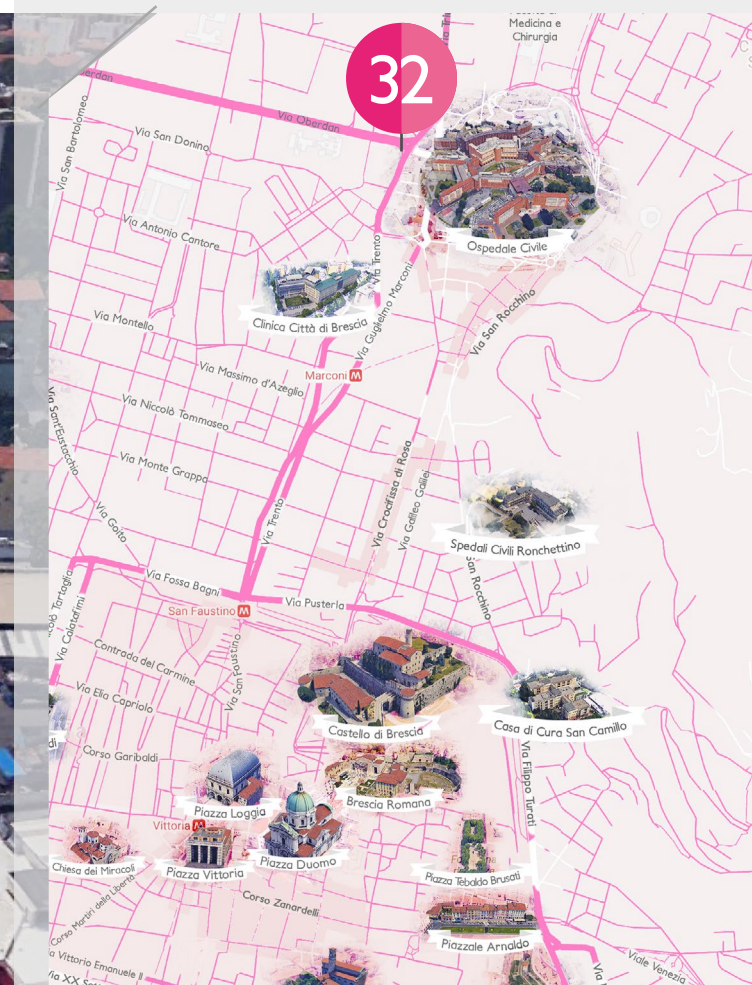

ZONA NORD

LUMINOSO

LEDWALL

# Via Triumplina

Angolo Via Oberdan

La presentazione riporta lo stato attuale dell'impianto pubblicitario, mentre la visione Streetview potrebbe riprodurre la struttura pubblicitaria antecedente. Fa fede l'immagine presente nella scheda impianto.

## UBICAZIONE

**Vicino a:** Vicino a: Spedali Civili, Stadio, Polo commerciale, Automobilistico, Societario, Residenziale ed Universitario.  
**Viabilità:** Principale collegamento tra la zona Nord ed il Centro Città.

## TRAFFICO

A quattordicina 241.622  
 (stima n. veicoli transitanti)