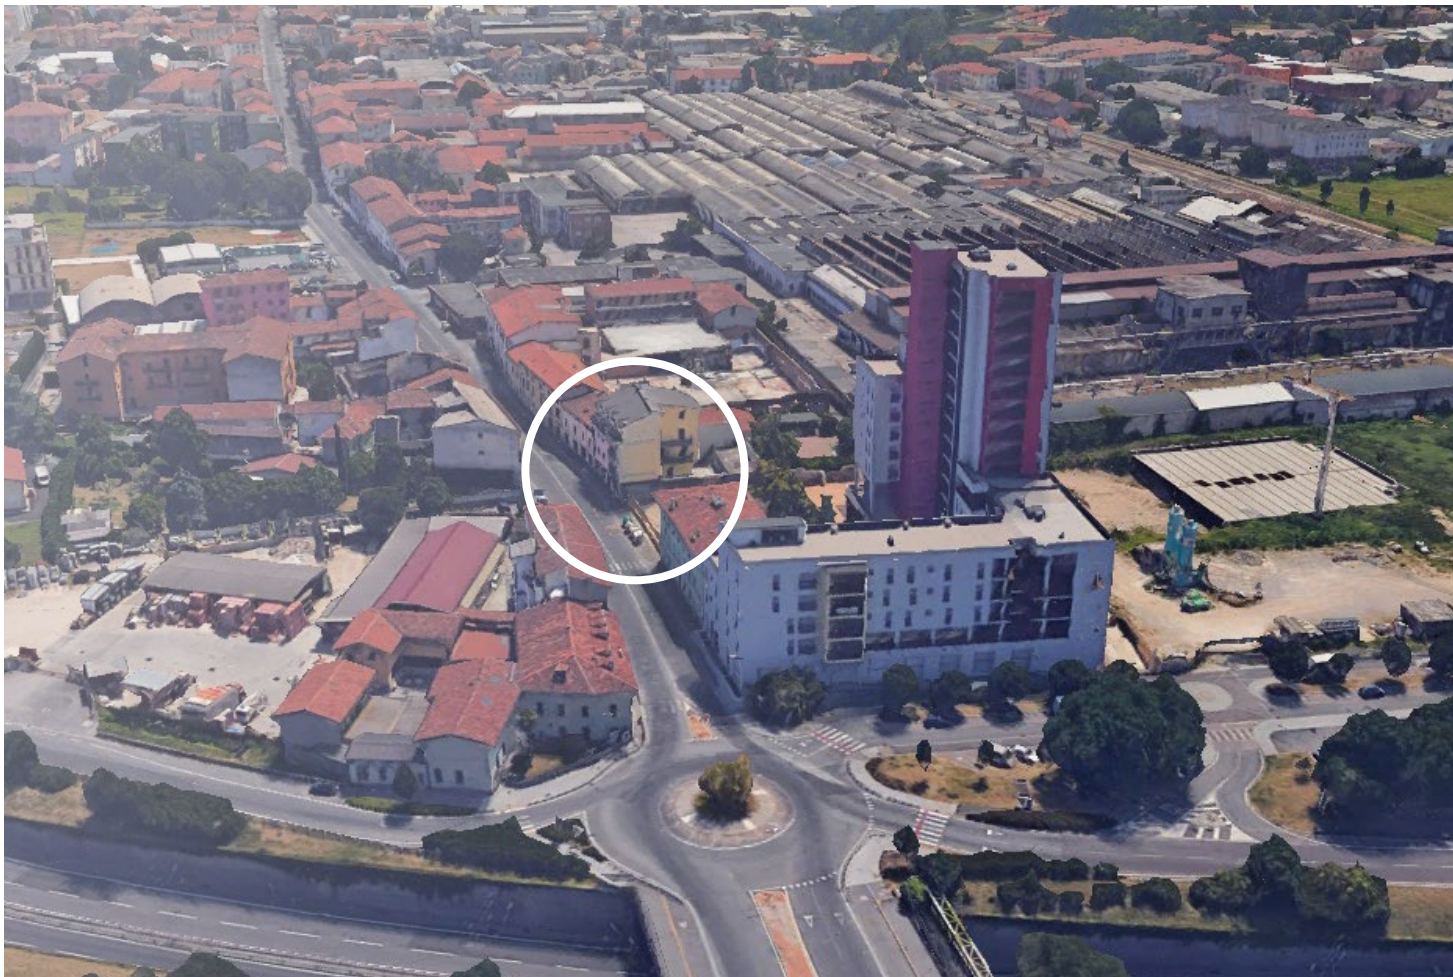

26

PUBLI**C**entro

 AFFISSIONI  CINEMA  ISOLE PROMOZIONALI

www.publicentro.net

 030 3753590

Via Milano 99 | BRESCIA - ZONA OVEST

MT B 5,50 x H
5,50

ZONA OVEST

ILLUMINATO

CORNICE LED

Via Milano 99

La presentazione riporta lo stato attuale dell'impianto pubblicitario, mentre la visione Streetview potrebbe riprodurre la struttura pubblicitaria antecedente. Fa fede l'immagine presente nella scheda impianto.

 [SCOPRI DOVE SONO](#)

PUBLICENTRO

 AFFISSIONI  CINEMA  ISOLE PROMOZIONALI

UBICAZIONE

Vicino a: Supermercato Esselunga, Zona residenziale e commerciale.

Viabilità: Tangenziale Ovest, Via Valcamonica, Arteria principale di collegamento Zona Ovest-Centro.