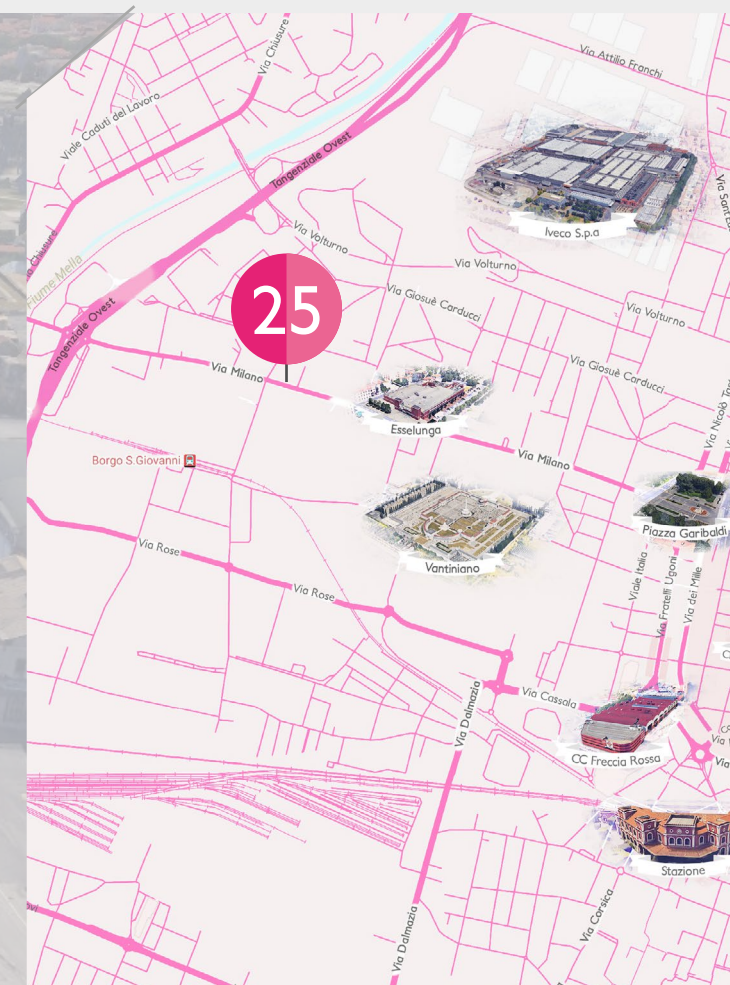

25

PUBLICO@entro

A AFFISSIONI C CINEMA P ISOLE PROMOZIONALI

www.publicentro.net
030 3753590

Via Milano 84 | BRESCIA - ZONA OVEST

MT B 4 x H 4

ZONA OVEST

ILLUMINATO

CORNICE LED

Via Milano 84

La presentazione riporta lo stato attuale dell'impianto pubblicitario, mentre la visione Streetview potrebbe riprodurre la struttura pubblicitaria antecedente. Fa fede l'immagine presente nella scheda impianto.

 [SCOPRI DOVE SONO](#)

PUBLICENTRO

 AFFISSIONI  CINEMA  ISOLE PROMOZIONALI

UBICAZIONE

Vicino a: Supermercato Esselunga, Zona residenziale e commerciale.

Viabilità: Tangenziale Ovest, Via Valcamonica, Arteria principale di collegamento Zona Ovest-Centro.

TRAFFICO

A quattordicina 248.966
(stima n. veicoli transitanti)

TIPOLOGIA TRAFFICO/UTENTE

Traffico automobilistico commerciale, residenziale ed occasionale. Traffico pedonale residenziale. Utente pendolare e residenziale.