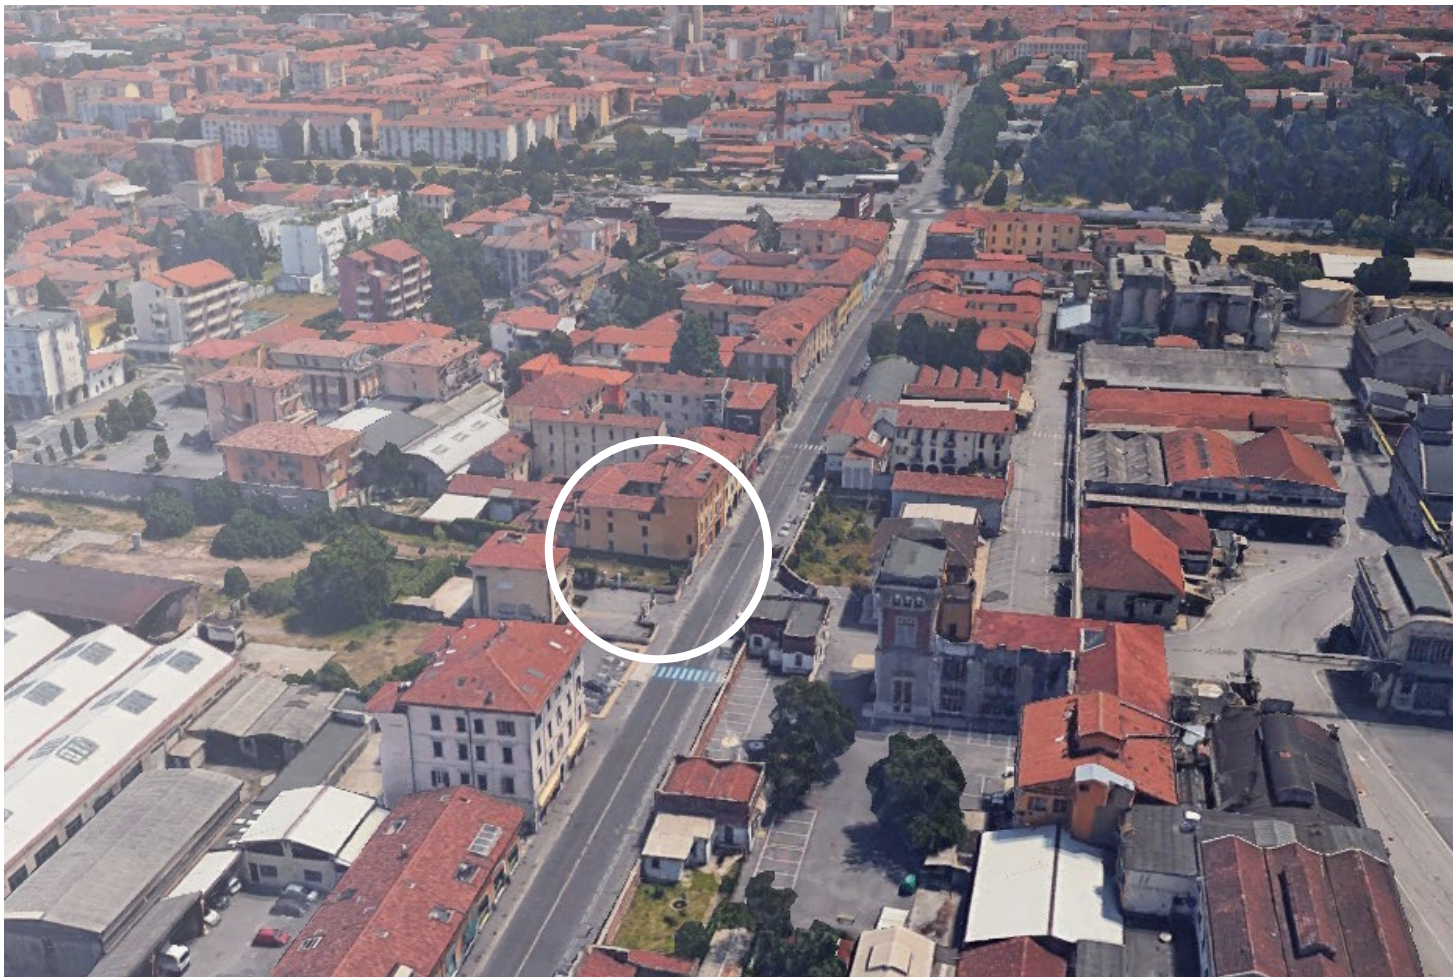

25

PUBLICO@entro

A AFFISSIONI C CINEMA P ISOLE PROMOZIONALI

www.publicentro.net
030 3753590

Via Milano 84 | BRESCIA - ZONA OVEST

MT B 4 x H 4

ZONA OVEST

ILLUMINATO

CORNICE LED

Via Milano 84

La presentazione riporta lo stato attuale dell'impianto pubblicitario, mentre la visione Streetview potrebbe riprodurre la struttura pubblicitaria antecedente. Fa fede l'immagine presente nella scheda impianto.

 [SCOPRI DOVE SONO](#)

PUBLICENTRO

 AFFISSIONI  CINEMA  ISOLE PROMOZIONALI

UBICAZIONE

Vicino a: Supermercato Esselunga, Zona residenziale e commerciale.

Viabilità: Tangenziale Ovest, Via Valcamonica, Arteria principale di collegamento Zona Ovest-Centro.