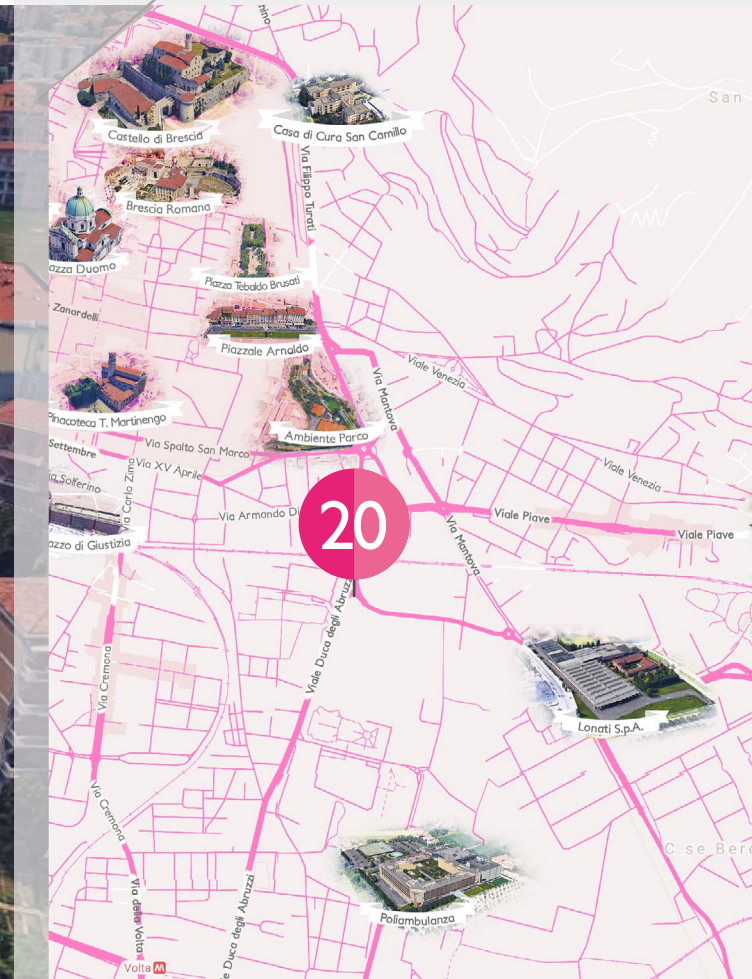

20

PUBLICOcentro

 AFFISSIONI  CINEMA  ISOLE PROMOZIONALI

www.publicentro.net
 030 3753590

Via Foro Boario
 ang. V.le Duca degli Abruzzi

BRESCIA - ZONA SUD

MT B 6 x H 3

ZONA SUD

ILLUMINATO

CORNICE LED

Via Foro Boario ang. V.le Duca degli Abruzzi

La presentazione riporta lo stato attuale dell'impianto pubblicitario, mentre la visione Streetview potrebbe riprodurre la struttura pubblicitaria antecedente. Fa fede l'immagine presente nella scheda impianto.

[SCOPRI DOVE SONO](#)

PUBLICentro

A AFFISSIONI **C** CINEMA **P** ISOLE PROMOZIONALI

UBICAZIONE

Vicino a: Ospedale Poliambulanza, Liceo Scientifico Leonardo, Sede ASL, Questura, Polo commerciale ed industriale.

Viabilità: Via Foro Boario, Viale D. degli Abruzzi, Via Cadorna.

TRAFFICO

A quattordicina 204.628
(stima n. veicoli transitanti)

TIPOLOGIA TRAFFICO/UTENTE

Traffico automobilistico commerciale ed industriale.
Traffico pedonale residenziale.
Utente pendolare, residenziale e commerciale..