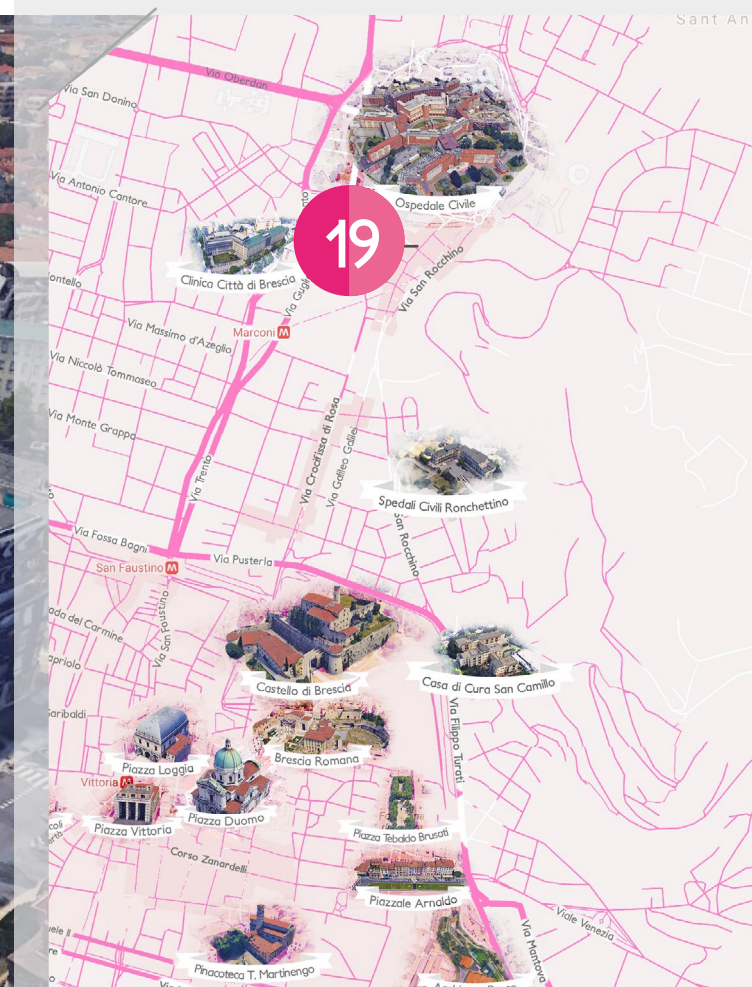

19

PUBLICOcentro

AFFISSIONI CINEMA ISOLE PROMOZIONALI

www.publicentro.net
030 3753590

Via Ducco | BRESCIA - ZONA CENTRO NORD

MT B 5,50 x H
5,50

ZONA CENTRO NORD

ILLUMINATO

CORNICE LED

Via Ducco

La presentazione riporta lo stato attuale dell'impianto pubblicitario, mentre la visione Streetview potrebbe riprodurre la struttura pubblicitaria antecedente. Fa fede l'immagine presente nella scheda impianto.

 [SCOPRI DOVE SONO](#)

PUBLICENTRO

 AFFISSIONI  CINEMA  ISOLE PROMOZIONALI

UBICAZIONE

Vicino a: Spedali Civili, Clinica Città di Brescia, Polo Residenziale, Commerciale ed Universitario.
Viabilità: Principale collegamento tra la zona nord di Brescia ed il Centro Storico.

TRAFFICO

A quattordicina 189.820 (stima n. veicoli transitanti)

TIPOLOGIA TRAFFICO/UTENTE

Traffico automobilistico e pedonale, commerciale e residenziale.
 Utente pendolare, commerciale, residenziale, turistico.