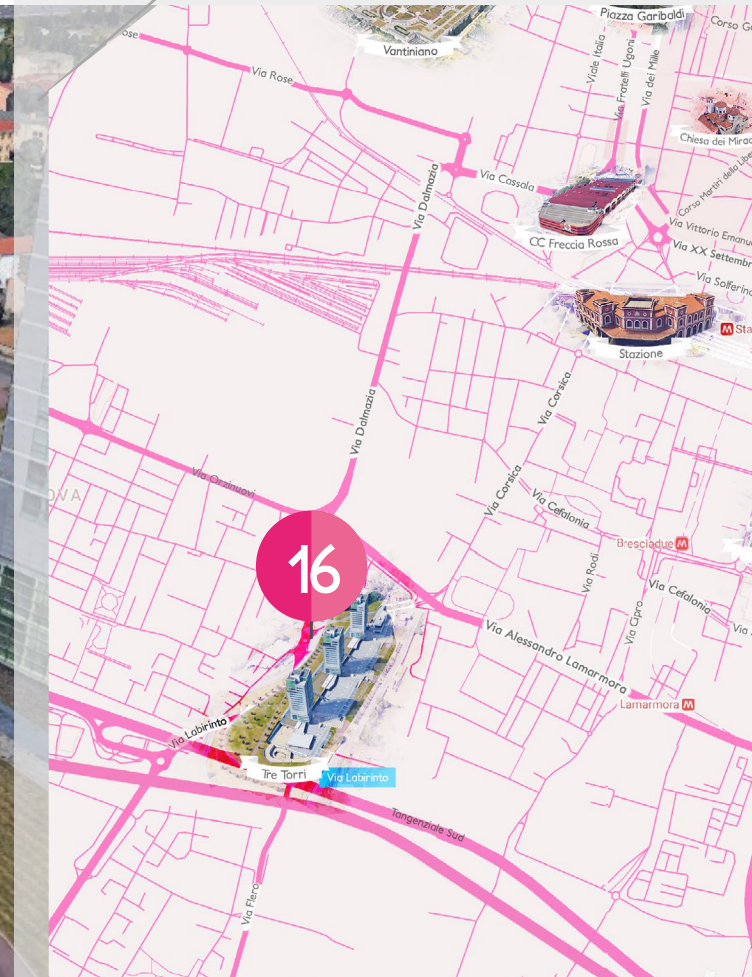

16

PUBLICOcentro

A AFFISSIONI C CINEMA P ISOLE PROMOZIONALI

www.publicentro.net
☎ 030 3753590

Via Dalmazia

BRESCIA
ZONA SUD-OVEST

MT B 5,50 x
H 5,50

ZONA SUD OVEST

ILLUMINATO

CORNICE LED

Via Dalmazia

La presentazione riporta lo stato attuale dell'impianto pubblicitario, mentre la visione Streetview potrebbe riprodurre la struttura pubblicitaria antecedente. Fa fede l'immagine presente nella scheda impianto.

 [SCOPRI DOVE SONO](#)

PUBLICENTRO

 AFFISSIONI  CINEMA  ISOLE PROMOZIONALI

UBICAZIONE

Vicino a: Uscita Tangenziale Sud, Media World, Longoni Sport, Polo Societario, Centro Commerciale Nuovo Flaminia, Ipercoop
Viabilità: Via OrzINUOVI, Via E.Salgari, Via Labirinto.

TRAFFICO

A quattordicina 245.617
 (stima n. veicoli transitanti)

TIPOLOGIA TRAFFICO/UTENTE

Traffico automobilistico industriale e residenziale.
 Traffico pedonale residenziale.
 Utente pendolare, occasionale e residenziale.