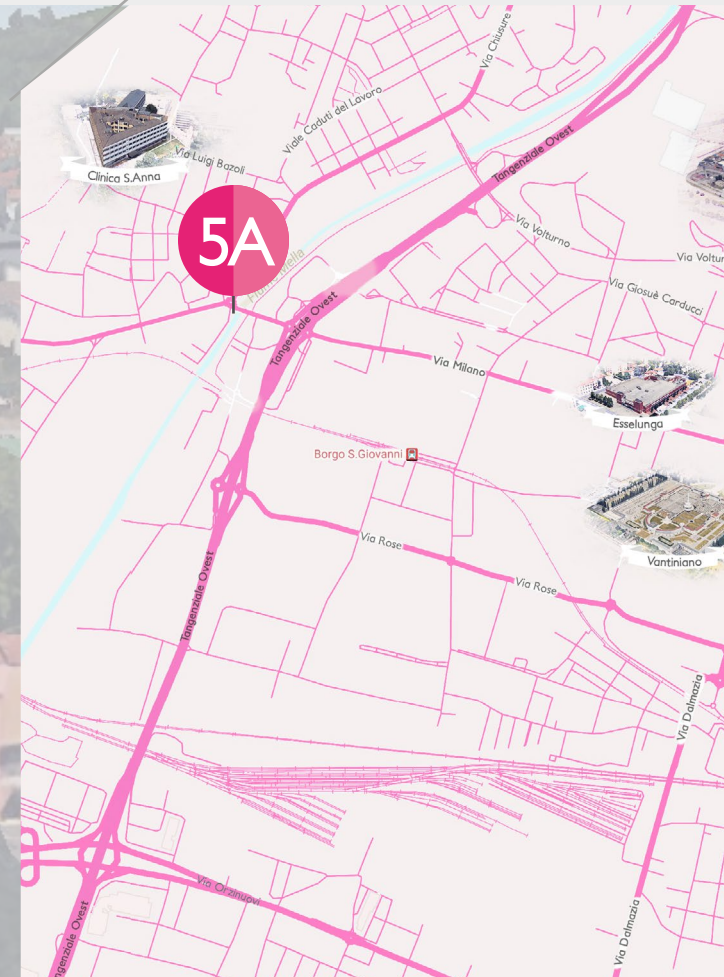

5A

PUBLICOcentro

A AFFISSIONI C CINEMA P ISOLE PROMOZIONALI

www.publicentro.net
030 3753590

Ponte Mella
Lato Est 6x3

BRESCIA - ZONA OVEST

MT B 6 x H 3

ZONA OVEST

LUMINOSO

CORNICE LED

Ponte Mella

Lato Est 6x3

La presentazione riporta lo stato attuale dell'impianto pubblicitario, mentre la visione Streetview potrebbe riprodurre la struttura pubblicitaria antecedente. Fa fede l'immagine presente nella scheda impianto.

[SCOPRI DOVE SONO](#)

PUBLICENTRO

A AFFISSIONI **C** CINEMA **P** ISOLE PROMOZIONALI

UBICAZIONE

Vicino a: Clinica S. Anna, Centro Sportivo S. Filippo, Zona commerciale, Zona concessionarie Auto.

Viabilità: Via Valcamonica, Svincolo Tangenziale Ovest, Via Milano, Collegamento principale dal centro città per la zona Ovest.

TRAFFICO

A quattordicina 249.052
(stima n. veicoli transitanti)

TIPOLOGIA TRAFFICO/UTENTE

Traffico automobilistico, commerciale, turistico ed industriale.
Utente pendolare e occasionale.